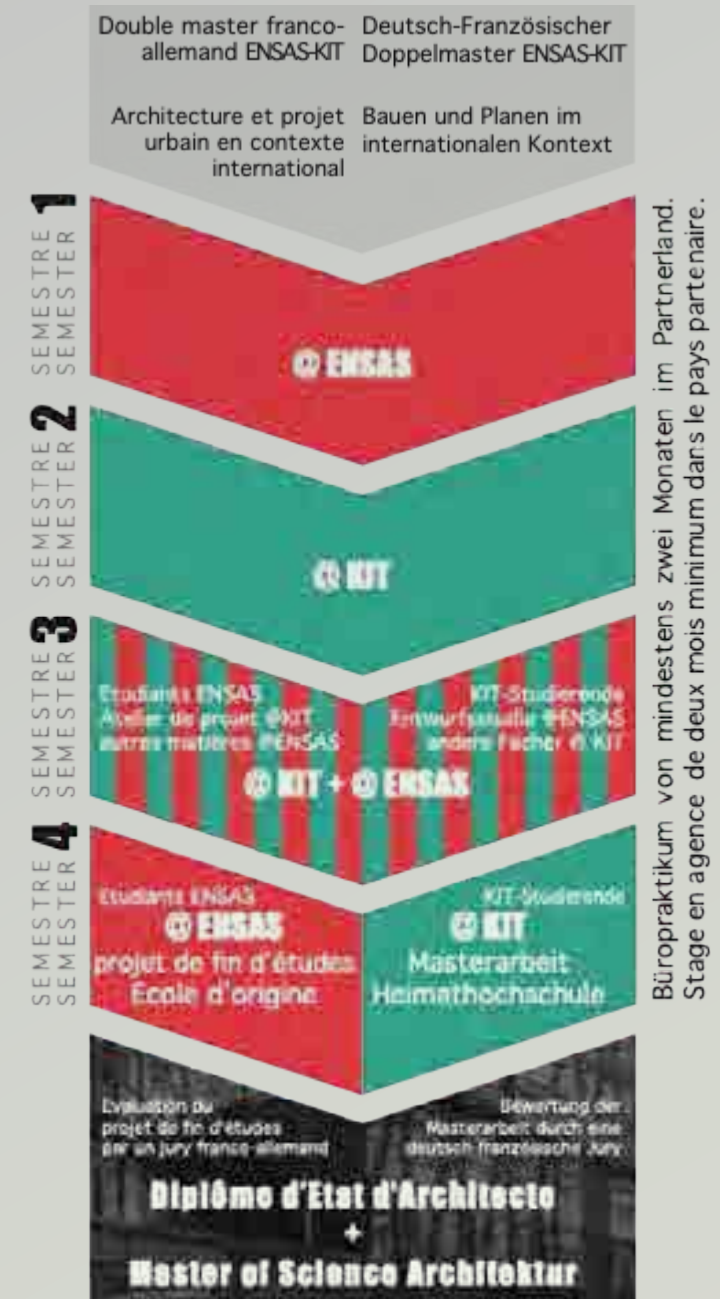

Studienverlauf

Nur eine Kohorte pro Jahr

max. 10 Studierende ENSAS + 10 Studierende KIT

Semester 1 @ ENSAS

Semester 2 @ KIT

Semester 3 @ ENSAS + KIT

Semester 4 @ Heimathochschule, Masterarbeit

Büropraktikum von mindestens zwei Monaten im Partnerland oder francophone
Zésur möglich zwischen semester 1&2 oder 3&4